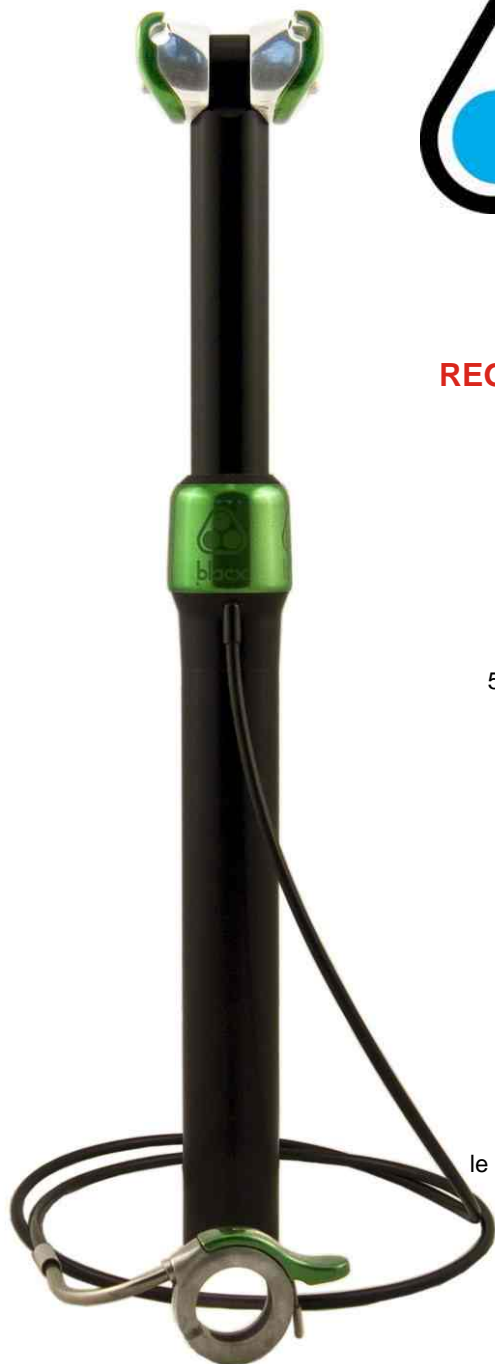

MANUTENZIONE

di estrema semplicità (cavo cambio per il comando)

tribe
distribution.com

via Cuneo,74 - 12084 Mondovì CN Italy

tel: +39.0174.330152

www.tribedistribution.com